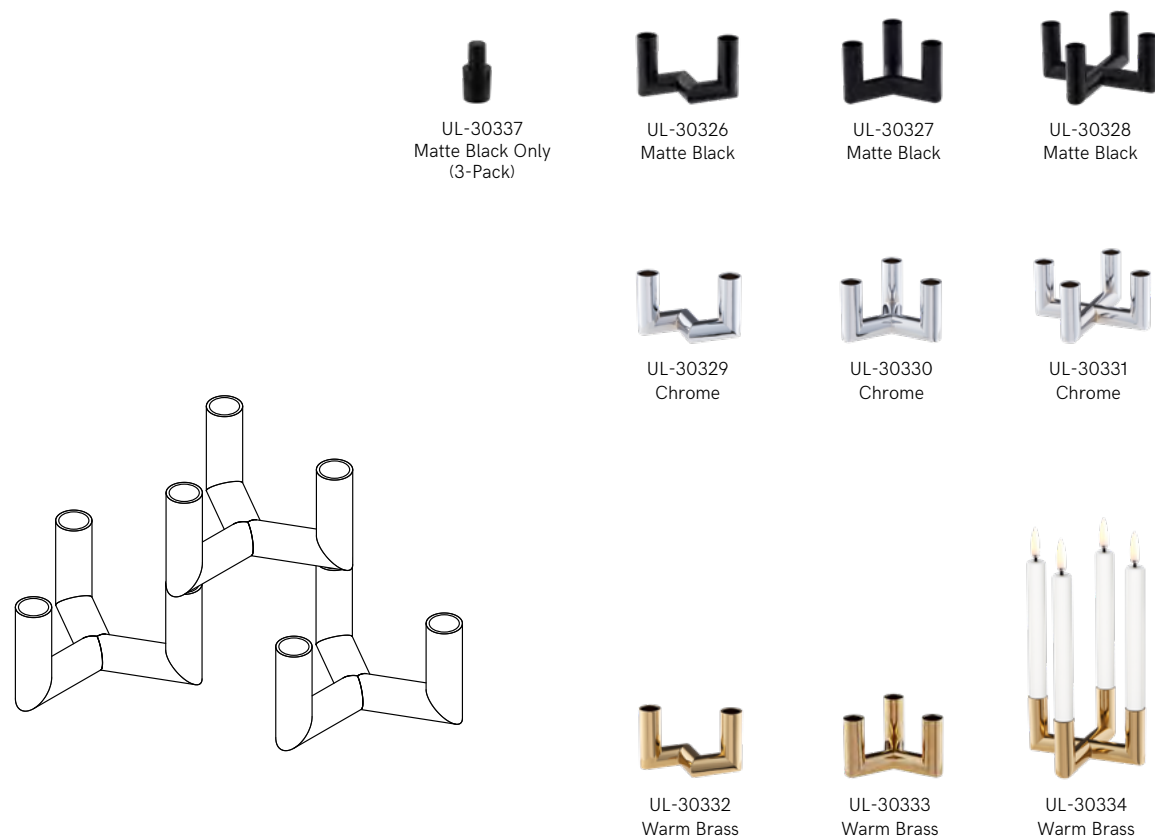

## LIGHTARCH (STANDARD TAPER)

**Créateur** Knud Holscher  
**Matériau** Alliage de zinc  
**Dimensions** W28 x D28 x H17cm

## LIGHTARCH (MINI TAPER)

**Créateur** Knud Holscher  
**Matériau** Alliage de zinc  
**Dimensions** W18 x D18 x H11cm

## MATRIX (MINI TAPER)

**Créateur** Philip Bro  
**Matériau** Alliage de zinc  
**Dimensions** 2 Bras: W7,5 x D4,2 x H4,5cm 4 Bras: W7,5 x D7,5 x H4,5cm  
 3 Bras: W7,5 x D6,5 x H4,5cm Connecteur: W1 x D1 x H2,3cm