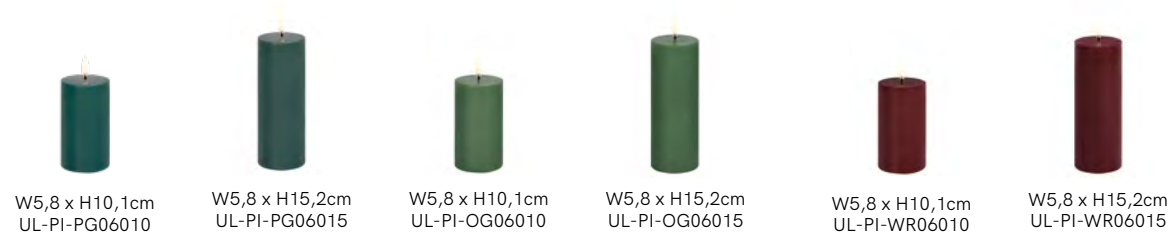

Matériau Cire de paraffine vierge et plastique ABS
Texture Lisse
Piles 2 x AA (non inclus)
~400 heures d'autonomie

PINE GREEN NOU-VEAU ——— **OLIVE GREEN** NOU-VEAU ——— **WINE RED** NOU-VEAU