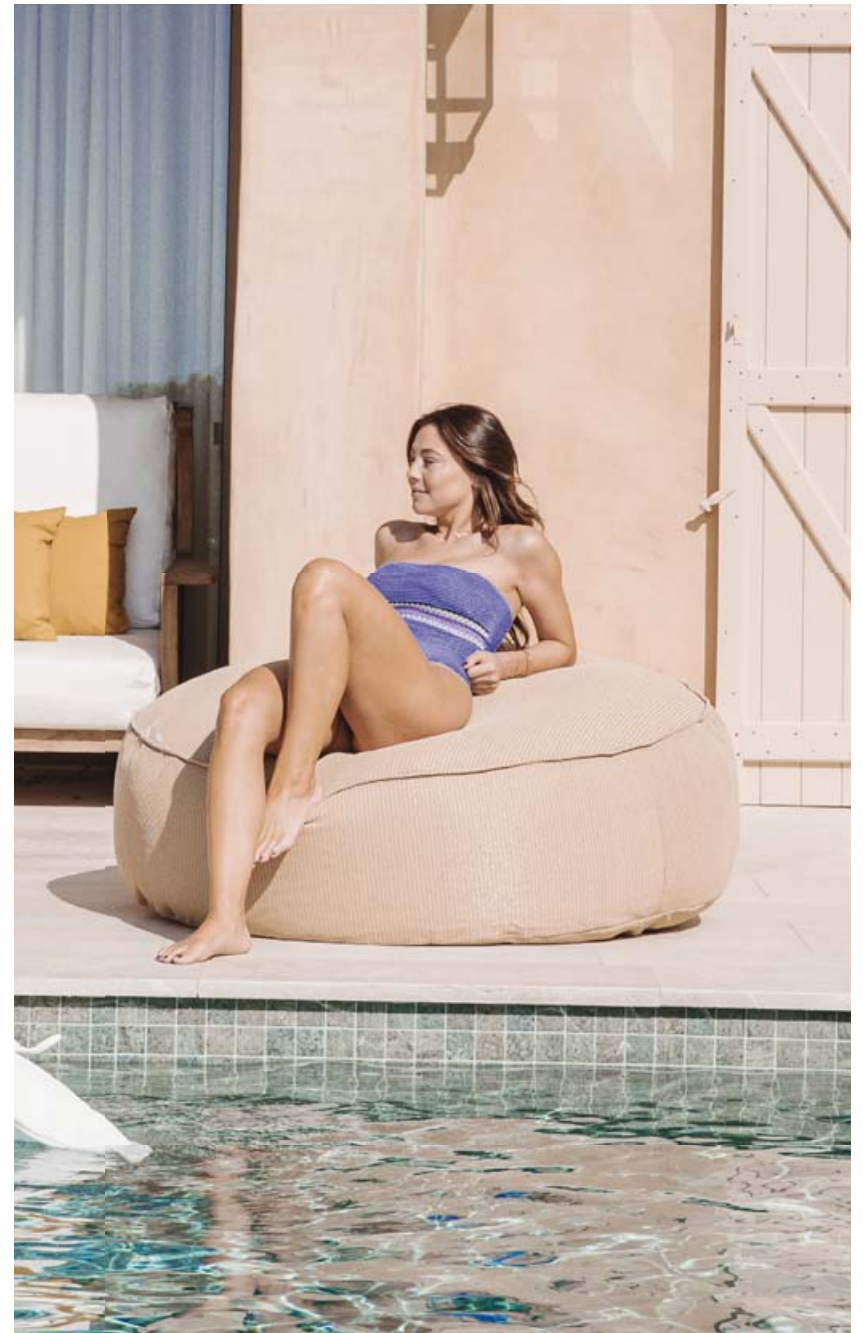

TF 40x45cm

TMR 70x30cm

TMF 70x30cm

XLTR 120x30cm

XLTF 120x30cm

COUSSINS DE SOL / FLOOR CUSHIONS

SCFM

LITS EN MOUSSE EXTÉRIEUR / OUTDOOR FOAM BED