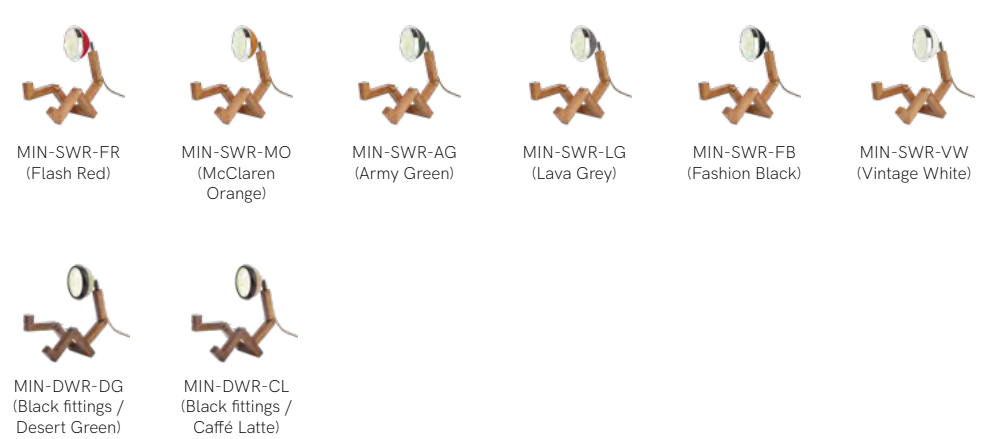

MINI WATTSON

PAR SOYEE STUDIO

Matériau Bois de frêne | Aluminium | Métal
MIN-DWR-DG / MIN-DWR-CL: Bois de frêne fumé | Aluminium | Métal
Dimensions W9 x D16,4 x H11~25,5cm
Ampoule Puce LED G4 (incl.)
Prise USB-A
Câble 0,9m Coton Brun
Interrupteur N/A (USB activé)