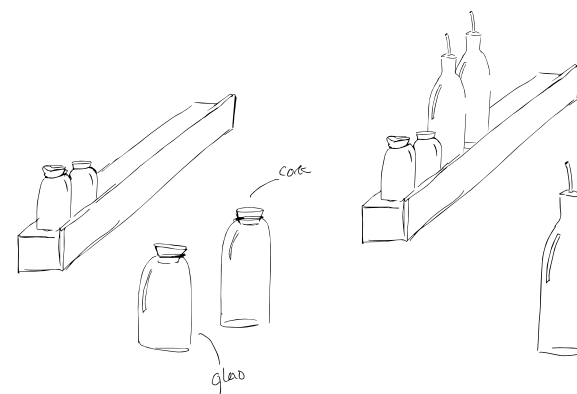

# Cuisine

6/

8/

Fonctionnelles, nos éléments design apportent leur côté pratique et élégant à votre cuisine. Notre étagère magnétique sert à la fois d'aimant à couteaux et d'étagère pour les livres de cuisine, les pots à épices, les bouteilles d'huile et de vinaigre et autres petits objets essentiels. Son design simple et intemporel s'adaptera à tous les styles et formes de cuisines, car l'étagère magnétique est disponible en deux tailles : 40 cm et 60 cm, et tout ce dont vous avez besoin est un mur.

Magnet Shelf 40cm / Black / EK-MS185 | Spice Jar Small / EK-SJS257  
Spice Jar Big / EK-SJL258 | Oil & Vinegar Bottle / EK-OVB259

Dans ces pots élégants, vos épices décoreront votre cuisine avec goût. Les pots à épices, tout comme les bouteilles d'huile et de vinaigre sont fabriqués en verre transparent pour voir facilement leur contenu, et leur couvercle en liège en conservera la fraîcheur.

Ces bocaux constituent la solution de rangement idéale pour l'étagère magnétique, s'adaptant parfaitement à sa configuration. Vous pouvez désormais ranger toutes vos épices et herbes aromatiques de manière pratique et ordonnée, tout en utilisant l'étagère magnétique pour les couteaux et autres ustensiles de cuisine. La combinaison idéale!